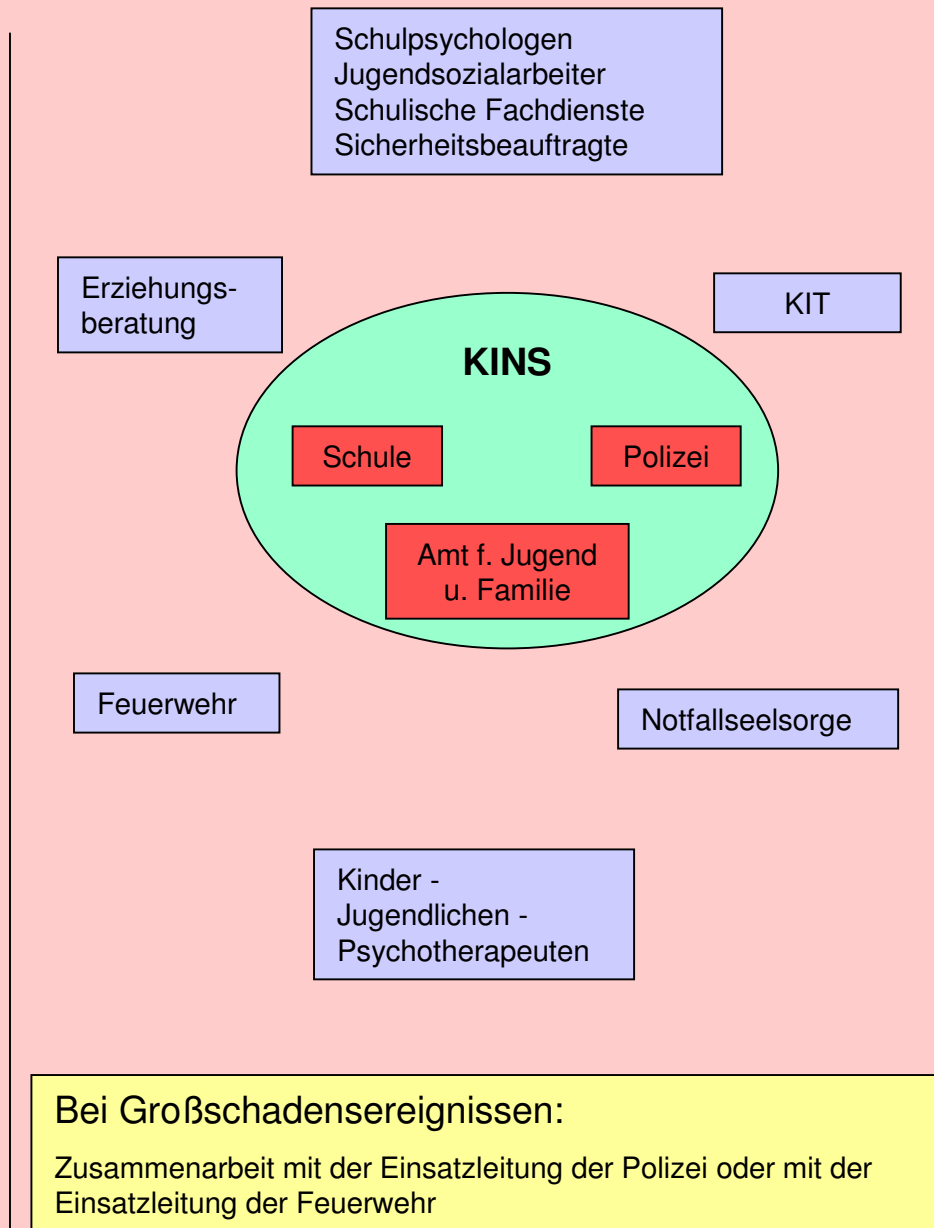

# KrisenInterventionsNetz für Schulen (KINS) im Landkreis Freising

## Einsatz:

- auf Anforderung durch die Schulleitung
- auf Anfrage von übergeordneten Dienststellen der Polizei und des Amtes f. Jugend und Familie

## Ziel:

- Unterstützung und Entlastung für Schulen in Krisensituationen durch KINS – Freising
- Prävention zur Sicherheit an Schulen
- Aufbau eines Netzwerkes im Landkreis Freising